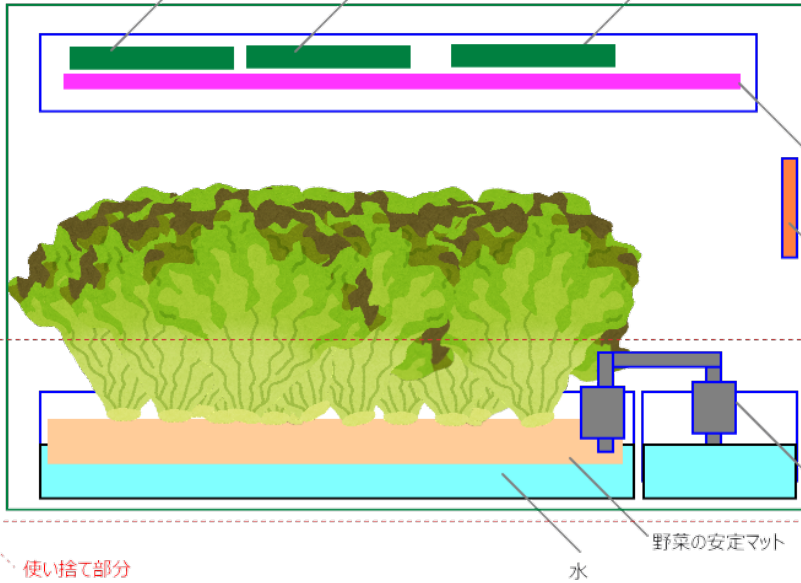

全季節野菜工場EXPD仕様案

段ボールの中だけで発育します。マイコン制御で完全自動で人は必要ありません
実験用にはCCDカメラを箱の中に設置可能

水耕栽培野菜発送

出来立ての野菜をお届けします。季節や天候や災害に左右されずいつでも新鮮な野菜をお届けします！
もちろん無農薬なので安心して食べることができます。
種発育15度 発達中には25度に自動変更で 強制的に育てる

制御基板 光化学LED PWM制御 温度センサー
水位センサー 液体ポンプ制御 液体肥料制御

無線モジュール wifi Bluetooth

バッテリー又は DCアダプター
(検討中)

サーバで自動管理

新宿事務所で制御

場所を取らずに積み上げ栽培も可能

上部のみ 返品

温度センサー DELとセンサー回路とバッテリー